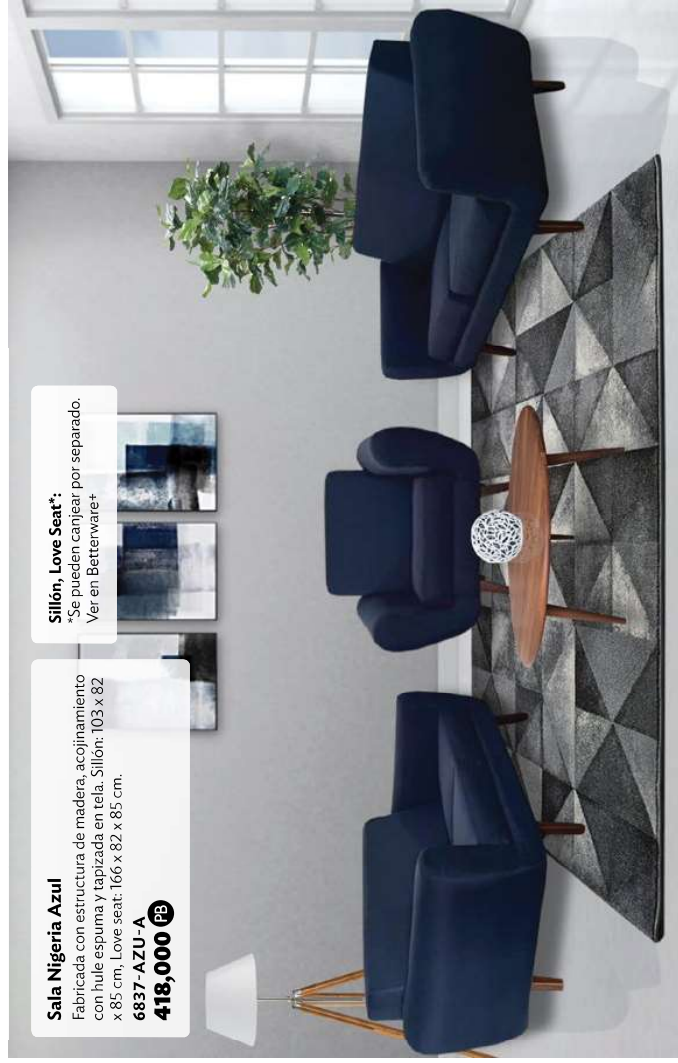

NUEVO

Sala Habana

Sala Esquinera tapizada en tela, con
patas de madera, Mesa lateral en MDF
acolinamiento nule espuma y delciron.
240 x 160 x 80 x 85 cm.

6895 - A

521,000 PB

Sala Paris Gris

Fabricada en madera de pino, hule espuma, tela lino, pata de metal, incluye cojnera de decoración.
Love 166 x 80 x 82 cm.
Sillón 103 x 80 x 82 cm.

6899-A
555,000 PB

Sillón y Love Seat*

*Se pueden canjear por separado.
Ver en Betterware+

NUEVO

● CHOCOLATE
● GRIS

Sala Nigeria Azul

Fabricada con estructura de madera, acojinamiento con hule espuma y tapizada en tela. Sillón: 103 x 82 x 85 cm, Love seat: 166 x 82 x 85 cm.